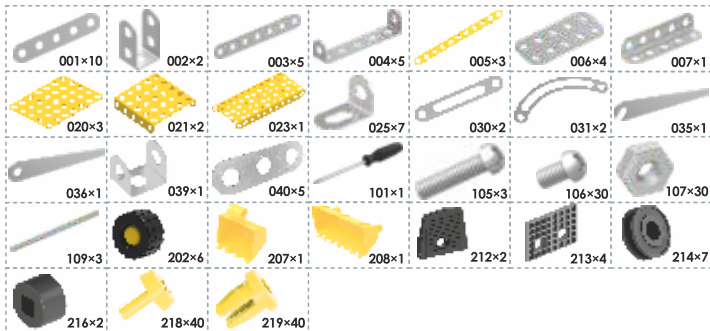

METAL CONSTRUCTION SET

ART. 9031

5+

ДСТУ 2032-92

www.technoktoys.com

6 моделей models
225 ДЕТ PCS