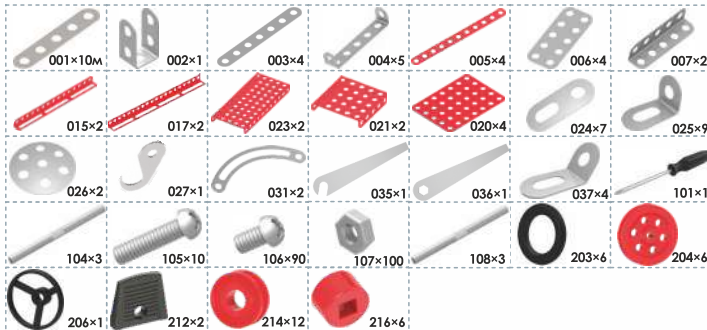

METAL SET CONSTRUCTION SET

ART. 2056

УВАГА!
ПРЕДУПРЕЖДЕННЯ!
WARNING!

CE EAC 5+

ДСТУ 2032-92

YouTube
TechnoK Toys

www.technoktoys.com

6 моделей
models
309 ДЕТ
PCS