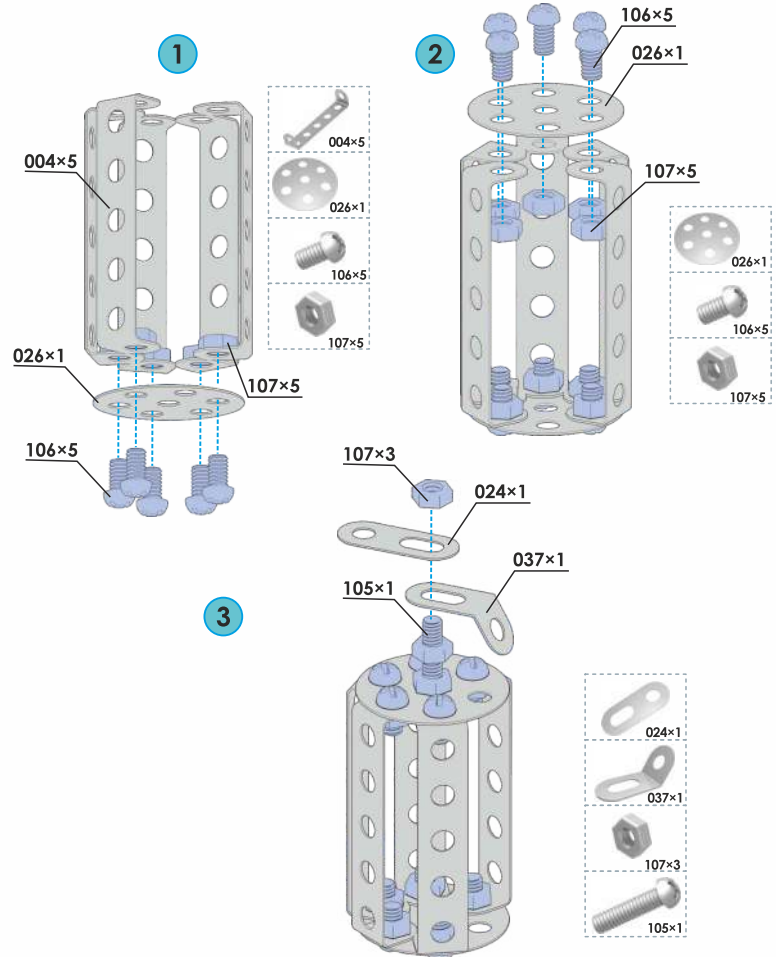

Модель 1 / Model 1