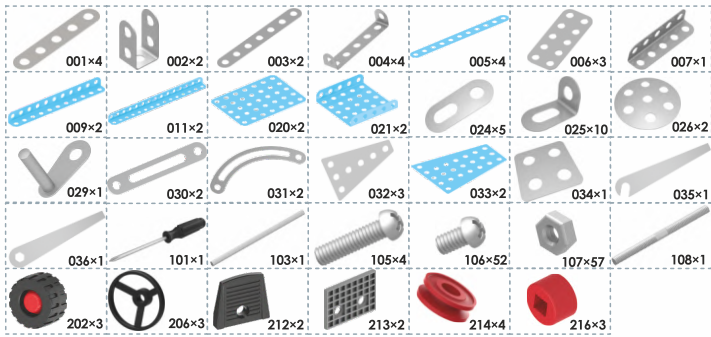

METAL SET CONSTRUCTION SET

ART. 1042