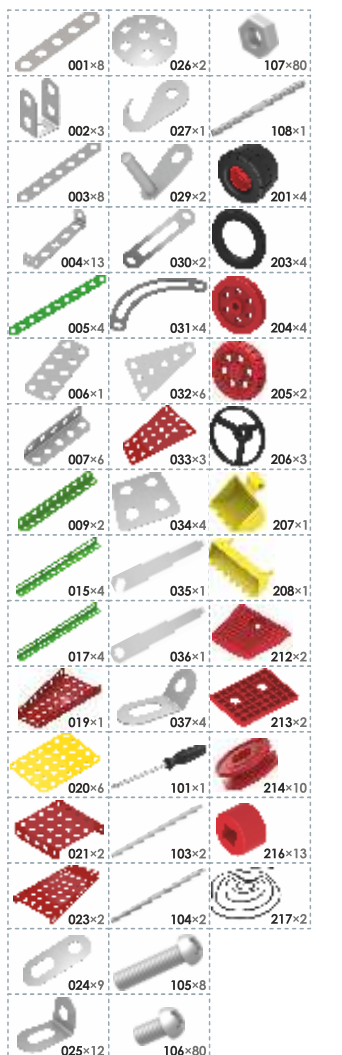

TECHNO TOYS
METAL CONSTRUCTION SET
Art. 0939
YouTube Techno Toys
www.technotoys.com

006×1 шифр деталі / шифр детали / part code
кількість, шт. / количество, шт. / quantity, pcs.

ДСТУ 2032-92

UA Конструктор металевий «Суперуніверсал Технок», арт.0939
Виробник: ТОВ «Інтелком», Україна, 76002, м. Івано-Франківськ, вул. Мушкетерів, 7а, тел.: +38(0)342(5)03585, e-mail: office@intelkom.net.ua. ІНСТРУКЦІЯ. ПОПЕРЕДЖЕННЯ! Іграшка призначена для дітей від 5-ти років. Містить дрібні деталі. Небезпека удушення. Використовувати під безпосереднім наглядом дорослого. Уважати на інструкції! Перед використанням видалити всі упаковочні матеріали та перевірити іграшку на вологість. Зберігати в сухому місці, захищеному від прямого проміння сонця. Не зберігати на поверхні ковкіх предметів. Прилад з нерозривними елементами. Деталі виробу виготовлені з пластику та металу. Іх колір може не відповідати зображенню. Зберігати інформацію з адреси виробника. Строго дотримуватися вказівок. Сервісний термін: 10 років. Використовувати попередню іграшку заборонено. Утилізацію виробу та упаковки проводити звичайним методом. Комплектація: 337 шт.

RU Конструктор металлический «Суперуниверсал Технок», арт.0939
Производитель: ООО «Интелком», Украина, 76002, г. Ивано-Франковск, ул. Мушкетеров, 7а, тел.: +38(0)342(5)03585, e-mail: office@intelkom.net.ua. ИНСТРУКЦИЯ. ПРЕДУПРЕЖДЕНИЯ! Игрушка предназначена для детей от 5-ти лет. Содержит мелкие детали. Опасность удушья. Использовать под непосредственным наблюдением взрослых. Уважать на инструкции! Перед использованием удалить все упаковочные материалы и проверить игрушку на влажность. Хранить в сухом месте, защищенном от прямого лучей солнца. Не хранить на поверхности ковких предметов с неровными элементами. Детали изделия изготовлены из пластика и металла, и их цвет может не соответствовать изображению. Хранить информацию с адресом производителя. Срок годности неограничен. Сервисный срок: 10 лет. Использовать предыдущую игрушку запрещено. Утилизацию изделия и упаковки проводить обычным методом. Комплектация: 337 шт.

EN Metal Construction Set, art.0939
Manufacturer: Intelkom Ltd., Ukraine, 76002, Ivano-Frankivsk, Mykushetivska str., Tel.: +38(0)342(5)03585, e-mail: office@intelkom.net.ua. INSTRUCTION. WARNING! The toy is designed for playing children from 5 years old. It contains small parts. Danger of suffocation. Use under direct adult supervision. Packaging is not a toy! Before use, remove all packing materials and wipe the toy with a damp cloth. Store in a dry place protected from the direct sun rays. Do not store or play around sources of fire, devices with heating element! The details of the products are made of plastic and metal, and their color may not match the image. Store information with the manufacturer's address. Expiration date is not limited. Service life - 10 years. Use of a damaged toy is prohibited. Recycling of the product and the packaging is carried out by the usual method. Completion: 337 pcs.

PL Konструктор metalowy «Superuniversal Technok», art.0939
Wyprodukowano: INTELKOM Ltd., UKRAINA, 76002, Ivano-Frankivsk, Mykushetivska str., Tel.: +38(0)342(5)03585, e-mail: office@intelkom.net.ua. INSTRUKCJA. OSTRZEZENIA! Zabawka przeznaczona jest do zabawy dzieci od 5 lat. Zawiera małe części. Niebezpieczeństwo uduszenia. Używać pod bezpośrednim nadzorem osoby dorosłej. Oczekiwane nie jest zabawka! Przed użyciem usunąć wszystkie elementy opakowania i wytrzeć zabawkę wilgotną ściereczką. Przechowywać w suchym miejscu, chroniącym przed bezpośrednim promieniem słonecznym. Nie przechowywać ani nie bawić się w pobliżu źródeł ognia, urządzeń z elementami grzewczymi! Elementy produktów wykonane są z tworzywa sztucznego i metalu, a ich kolor może nie pasować do obrazu. Przechowywać informacje z adresem producenta. Zestaw zawiera: 337 szt.

Літак невидимка/самолет невидимка/stealth aircraft

106×17, 033×2, 020×4, 006×2, 007×2, 025×6, 107×17

14.1

107×6, 004×2, 106×6, 001×2, 004×2

14.2

005×1, 106×19, 032×4, 002×1, 007×19, 026×1, 025×2, 033×1, 003×2, 020×2

14.3

107×4, 106×4

14.4

Мотороллер Муравка/мотороллер Муравей/three wheel motor scooter

106×11, 212×2, 024×1, 107×11, 020×1, 002×2, 032×1

2.1

023×1, 025×4, 001×2, 106×12, 216×2, 001×2, 105×7, 214×5, 003×2, 004×1, 107×17

2.2

105×1, 204×3, 106×2, 203×3, 216×2

2.3

2.4

Автобус/bus

021×1, 023×1, 025×1, 107×24, 033×1, 001×2, 024×4, 032×3, 003×6, 106×24, 030×2

12.1

212×2, 106×16, 032×1, 004×1, 007×2, 006×1, 216×2, 001×4, 025×3, 021×1, 107×24, 003×1, 105×2, 106×5

12.2

025×2, 107×16, 106×16, 031×2

12.3

216×4, 203×4, 204×4

12.4

Мостовий кран/мостовой кран/bridge crane

007×2, 107×34, 001×4, 015×4, 106×34, 004×2, 031×4, 003×4, 005×4, 021×1, 017×4

5.1

026×2, 104×1, 032×2, 029×1, 107×22, 106×8, 214×7, 021×1, 007×2, 105×4, 217×1, 027×1

5.2

105×3, 002×3, 214×4, 107×18, 108×1, 007×2, 204×2, 029×1, 106×7

5.3

5.4

Формула 1/formula 1

212×2, 024×3, 206×1, 004×2, 007×1, 105×5, 019×1, 032×2, 107×36, 214×2, 106×21, 006×1, 025×4, 031×1

10.1

001×2, 107×13, 025×2, 031×2, 214×4, 105×3, 032×2, 216×2, 106×6, 002×1

10.2

213×2, 003×1, 106×4, 107×4, 103×1, 214×2, 202×2, 205×2

10.3

10.4

106×2, 107×2

6.3

Прицеп трактора/прицеп трактора/tractor trailer

030×2, 006×1, 106×32, 003×2, 004×3, 001×4, 006×1, 104×1, 107×31, 216×2, 023×2, 032×1

7.1

6.6

203×2, 204×2, 216×2

7.2